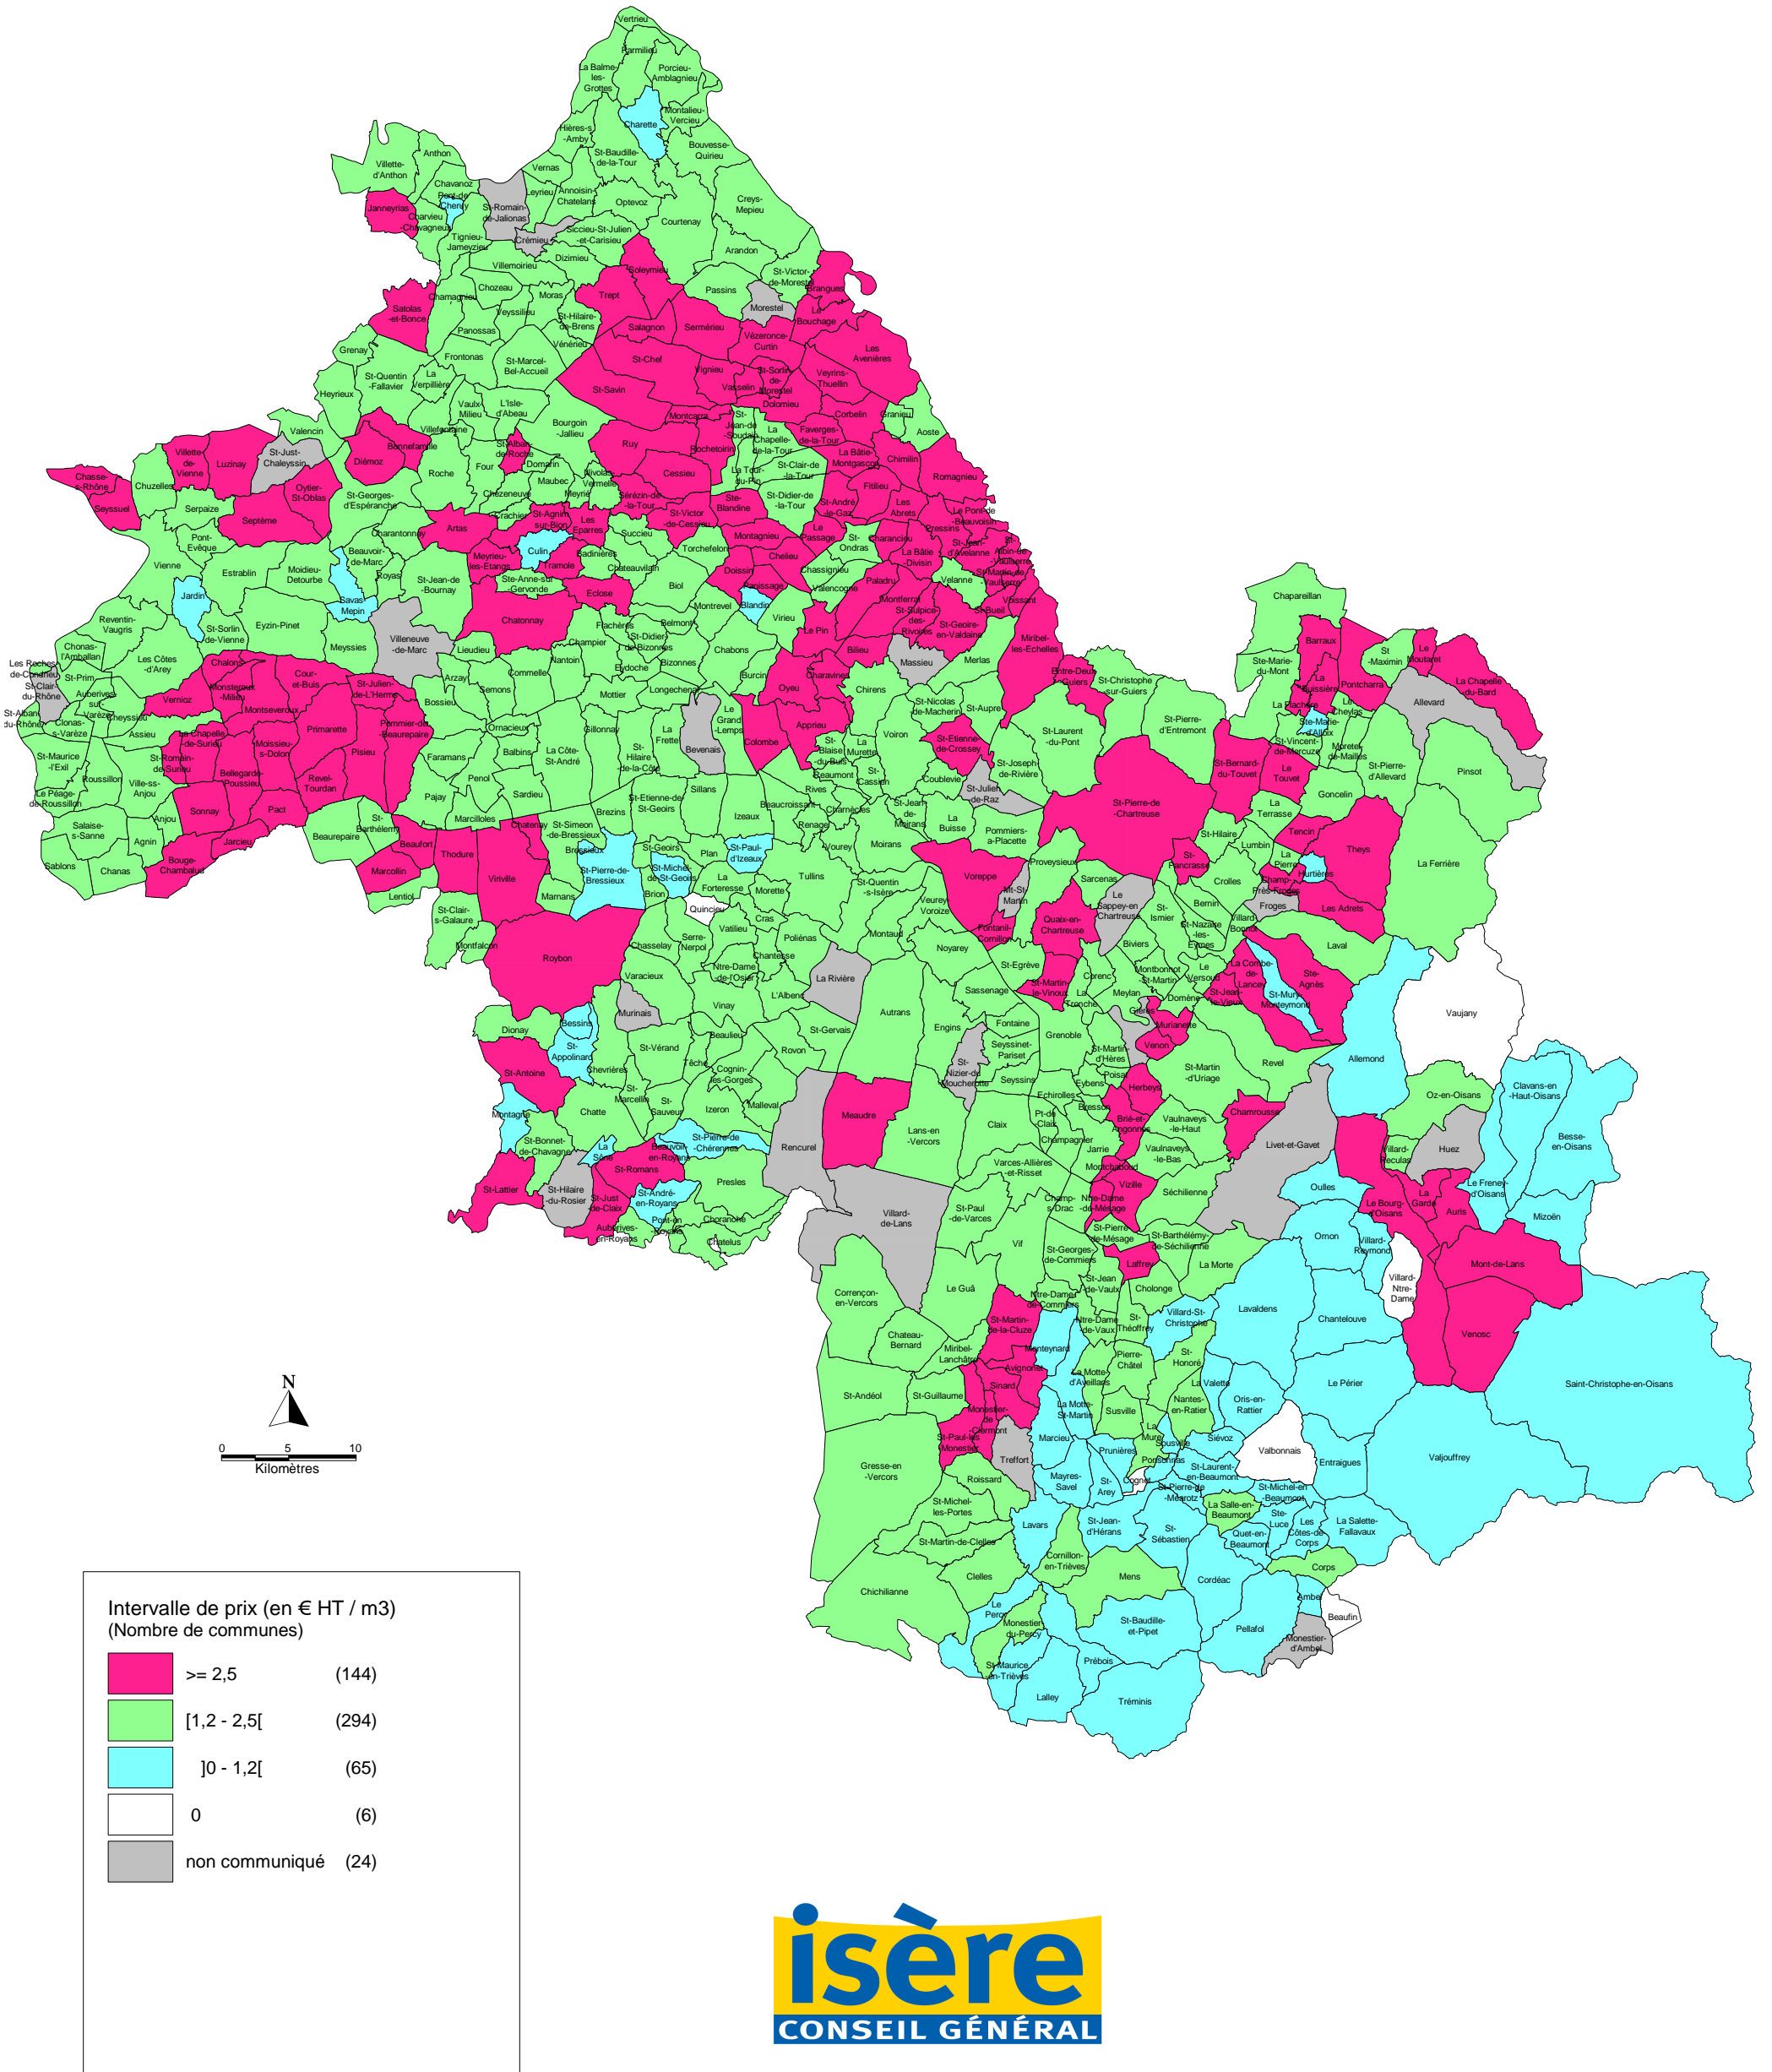

Prix de l'eau et de l'assainissement en Isère en 2008

(en € / m3 hors taxe et hors redevance pour 120 m3)

isère
CONSEIL GÉNÉRAL

DAT EAU
Janvier 2009
Sources : BD Carto IGN
Copie et reproduction interdite